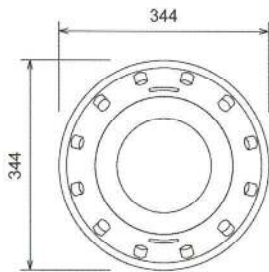

FV-キャップ本体 (製品重量：約9kg)

本体概略図：共通