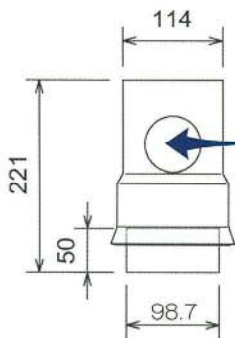

FV-キャップ Z (バルコニー用)

「FV-キャップ Z」設置後は塩ビなどで通気を伸ばし従来の仕上げを行ってください。

FV-キャップ本体 (製品重量：約9kg)

本体概略図：共通

FV-キャップ

FV-キャップ Z

FV-キャップ取付部材

通気継手