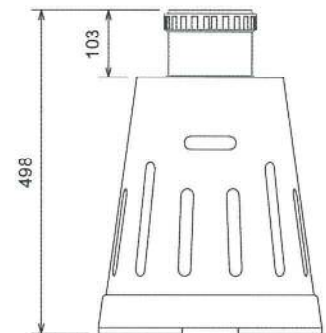

FV-キャップ Z (バルコニー用)

「FV-キャップ Z」設置後は塩ビなどで通気を伸ばし従来の仕上げを行ってください。

FV-キャップ本体 (製品重量：約9kg)

本体概略図：共通

FV-キャップ

FV-キャップ Z

FV-キャップ取付部材

通気継手