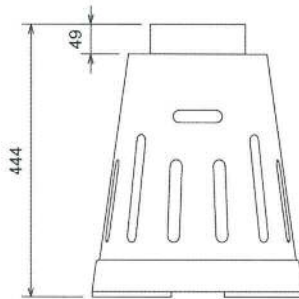

FV-キャップ Z (バルコニー用)

「FV-キャップ Z」設置後は塩ビなどで通気を伸ばし従来の仕上げを行ってください。

FV-キャップ本体 (製品重量：約9kg)

本体概略図：共通

FV-キャップ

FV-キャップ Z

FV-キャップ取付部材

通気継手