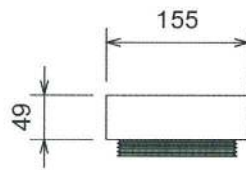

64φ 開口×3箇所
100A通気管の
断面積以上

パッキン

固定キャップ

固定継手 (ソケット)

＜商品改良のため、仕様・外観・価格は予告なしに変更することがありますのでご了承ください。＞

名称	略号	規格	価格
FV-キャップ	FV-C	100A用	25,000
FV-キャップ Z	FV-CZ	100A用(※)	25,000
FV-キャップ75	FV-C75	75A用(※)	25,000

※特注対応となります。