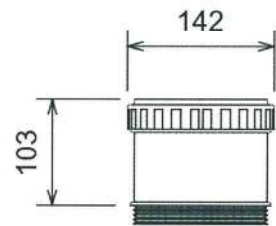

固定継手 (ソケット)

＜商品改良のため、仕様・外観・価格は予告なしに変更することがありますのでご了承ください。＞

名称	略号	規格	価格
FV-キャップ	FV-C	100A用	25,000
FV-キャップ Z	FV-CZ	100A用(※)	25,000
FV-キャップ75	FV-C75	75A用(※)	25,000

※特注対応となります。

フネンアクロス株式会社

東京営業所	〒170-0013 東京都豊島区東池袋1-17-8	☎03-5911-4080	静岡営業所	〒422-8032 静岡県静岡市駿河区有東1-6-15	☎054-289-4651
札幌営業所	〒060-0052 北海道札幌市中央区南二条東1-1-11	☎011-222-1031	名古屋営業所	〒452-0811 愛知県名古屋市西区砂原町347	☎052-509-0591
仙台営業所	〒984-0002 宮城県仙台市若林区卸町東4-3-15	☎022-390-4121	大阪営業所	〒550-0004 大阪府大阪市西区靱本町1-8-2	☎06-6446-2071
西関東営業所	〒359-0021 埼玉県所沢市東所沢1-10-12	☎04-2945-3618	岡山営業所	〒700-0951 岡山県岡山市北区田中168-114	☎086-246-8618
東関東営業所	〒340-0003 埼玉県草加市稲荷3-27-12	☎048-936-2061	福岡営業所	〒812-0024 福岡県福岡市博多区綱場町1-16	☎092-262-5031
横浜営業所	〒224-0045 神奈川県横浜市都筑区東方町993	☎045-948-3090	秩父工場	埼玉県秩父市 ときがわ工場：埼玉県ときがわ町	

詳細につきましては最寄りの営業所へお問い合わせください。